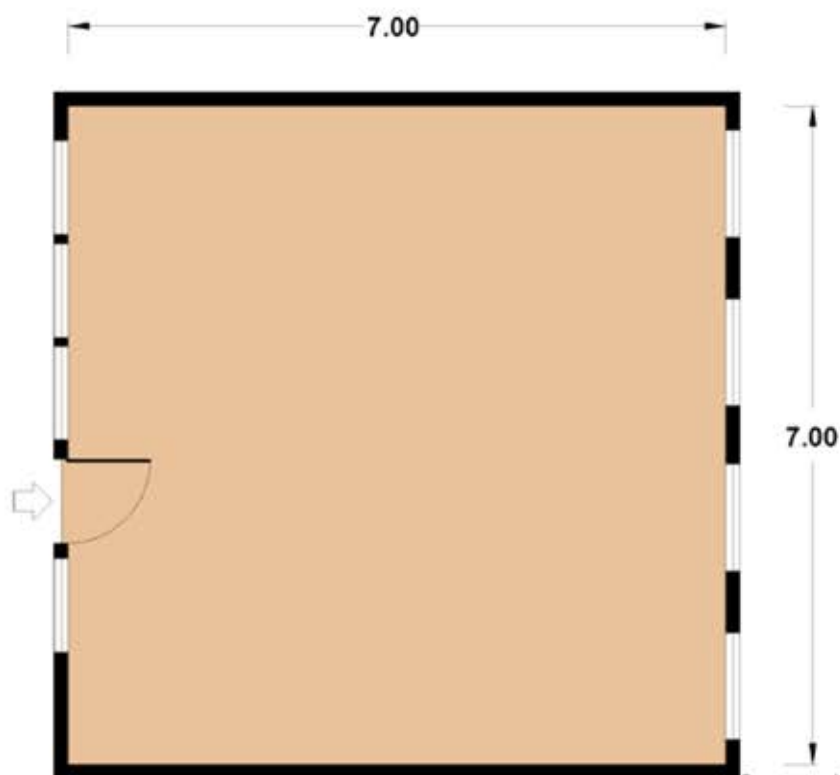

JUNO STAETE

ca. **49 m²**

Geheel zelf in te richten
Internetaansluiting
Telefoonaansluiting
Schoonmaak algemene ruimte
Representatief
Parkeergelegenheid
Lift
Gas/water/licht

©copyright Pand & Plattegrond