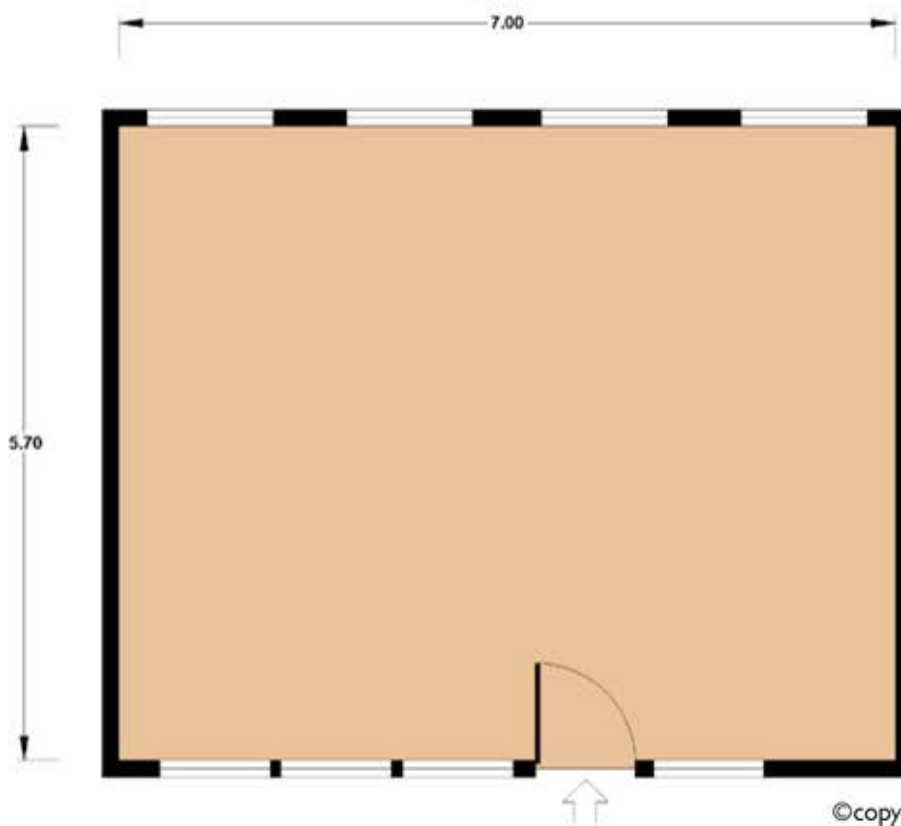

JUNO STAETE

ca. **40 m²**

Geheel zelf in te richten
Internetaansluiting
Telefoonaansluiting
Schoonmaak algemene ruimte
Representatief
Parkeergelegenheid
Lift
Gas/water/licht

©copyright Pand & Plattegrond