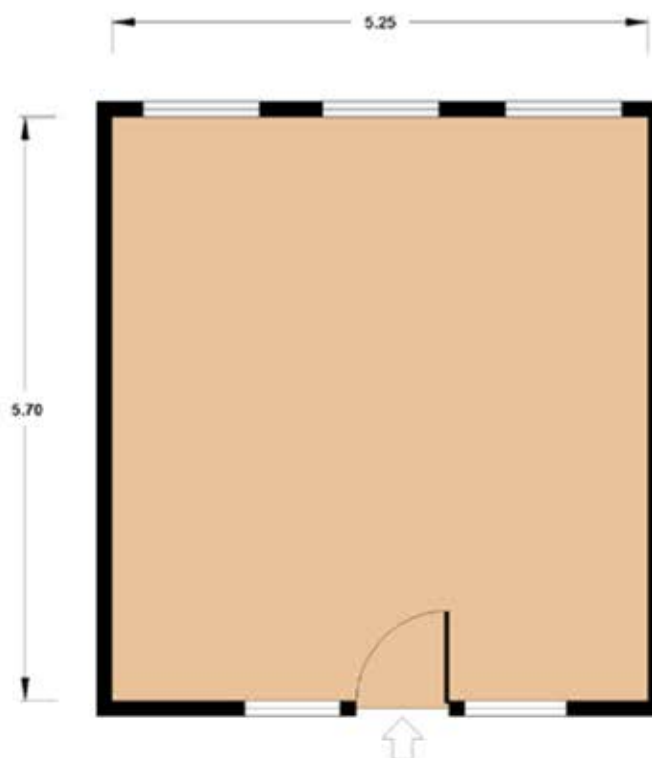

JUNO STAETE

ca. **33 m²**

Geheel zelf in te richten
Internetaansluiting
Telefoonaansluiting
Schoonmaak algemene ruimte
Representatief
Parkeergelegenheid
Lift
Gas/water/licht

A2

©copyright Pand & Plattegrond