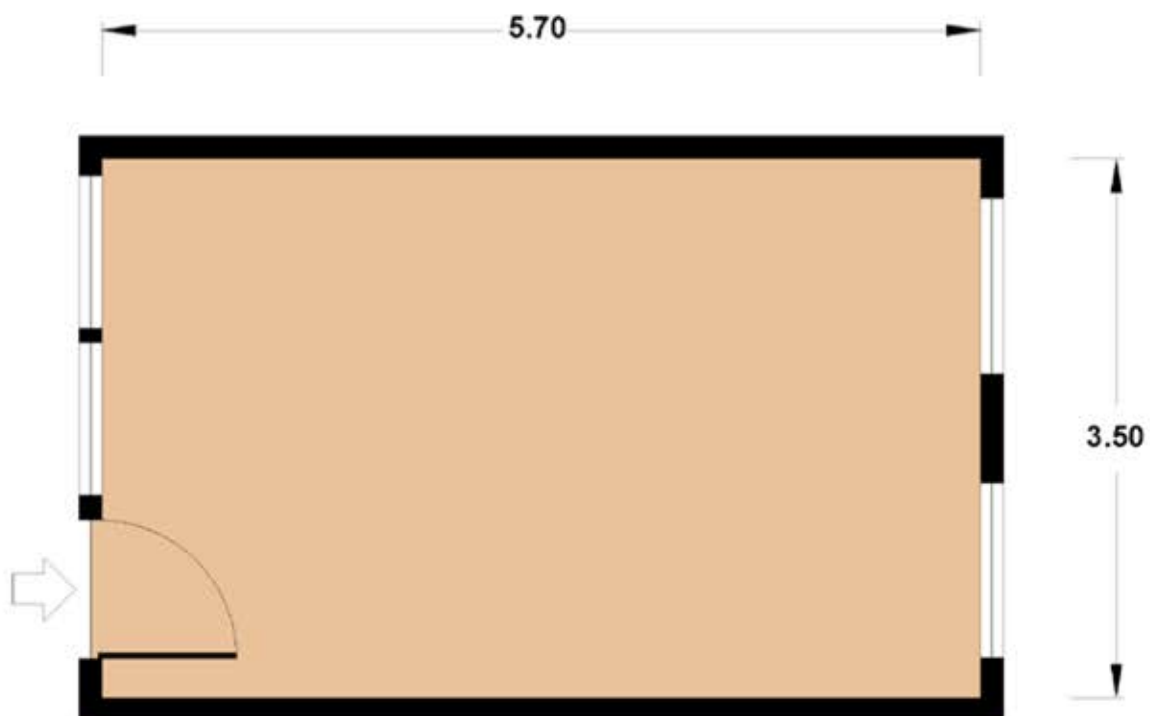

JUNO STAETE

ca. **20 m²**

Geheel zelf in te richten
Internetaansluiting
Telefoonaansluiting
Schoonmaak algemene ruimte
Representatief
Parkeergelegenheid
Lift
Gas/water/licht

©copyright Pand & Plattegrond